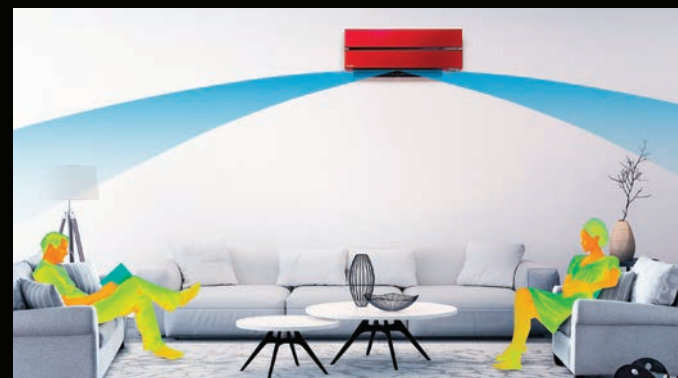

 **MITSUBISHI
ELECTRIC**
ΚΛΙΜΑΤΙΣΜΟΣ

GOOD DESIGN AWARD 2016

BEST 100

Air conditioning brilliance //

The Diamond Wall-mounted Unit

// Excellent design

Excellent design //

GOOD DESIGN AWARD 2016

3D i-see sensor //

3D I-see sensor

Η σειρά LN είναι εξοπλισμένη με αισθητήρα 3D i-see, έναν αισθητήρα υπέρυθρων ακτίνων που μετρά τη θερμοκρασία σε μακρινά σημεία. Καθώς κινείται προς τα αριστερά και τα δεξιά, οκτώ κάθετα διατεταγμένα στοιχεία αισθητήρα αναλύουν τη θερμοκρασία του χώρου σε τρεις διαστάσεις. Αυτή η λεπτομερής ανάλυση κάνει εφικτό τον εντοπισμό των ανθρώπων στο χώρο, επιτρέποντας έτσι την επιλογή ρυθμίσεων όπως "Indirect Flow", για να μην κατευθύνεται η ροή αέρα άμεσα στους ανθρώπους και "Direct Flow" για να κατευθύνεται προς αυτούς.

// Διπλό πτερύγιο

Διπλό Πτερύγιο

Τα πτερύγια δημιουργούν διάφορες ροές αέρα για να προσφέρουν άνεση σε κάθε άτομο στο χώρο. Όχι μόνο τα οριζόντια, αλλά και τα κατακόρυφα πτερύγια κινούνται ανεξάρτητα, εξαλείφοντας θερμά ή κρύα σημεία παντού στο χώρο.