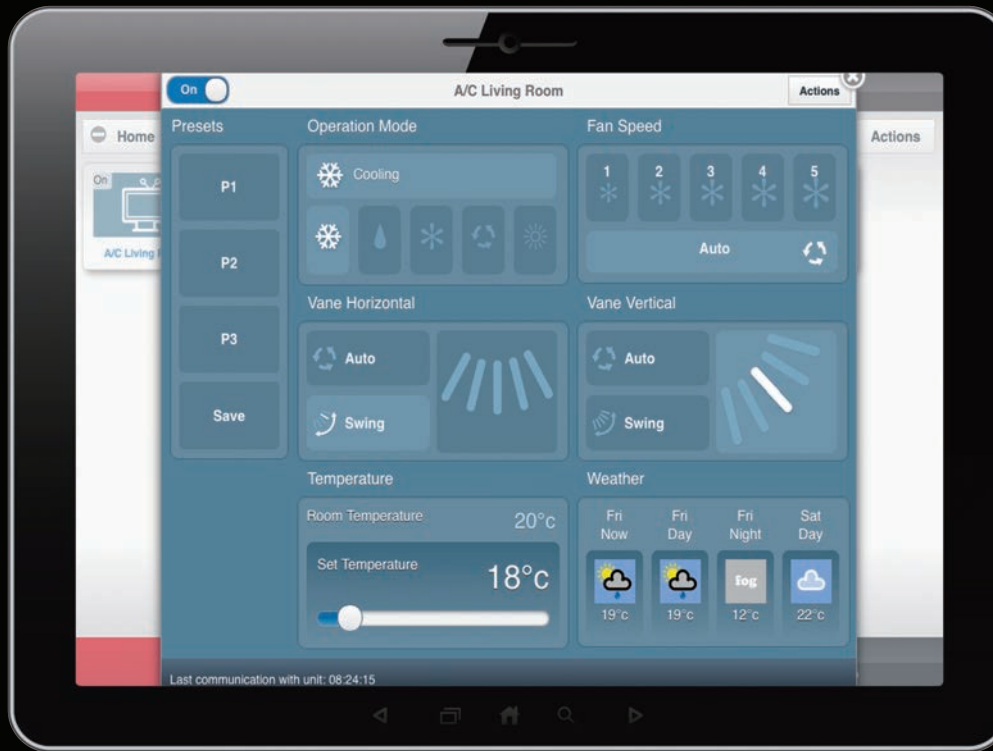

3D i-see sensor //

3D I-see sensor

Η σειρά LN είναι εξοπλισμένη με αισθητήρα 3D i-see, έναν αισθητήρα υπέρυθρων ακτίνων που μετρά τη θερμοκρασία σε μακρινά σημεία. Καθώς κινείται προς τα αριστερά και τα δεξιά, οκτώ κάθετα διατεταγμένα στοιχεία αισθητήρα αναλύουν τη θερμοκρασία του χώρου σε τρεις διαστάσεις. Αυτή η λεπτομερής ανάλυση κάνει εφικτό τον εντοπισμό των ανθρώπων στο χώρο, επιτρέποντας έτσι την επιλογή ρυθμίσεων όπως "Indirect Flow", για να μην κατευθύνεται η ροή αέρα άμεσα στους ανθρώπους και "Direct Flow" για να κατευθύνεται προς αυτούς.

// Διπλό πτερύγιο

Διπλό Πτερύγιο

Τα πτερύγια δημιουργούν διάφορες ροές αέρα για να προσφέρουν άνεση σε κάθε άτομο στο χώρο. Όχι μόνο τα οριζόντια, αλλά και τα κατακόρυφα πτερύγια κινούνται ανεξάρτητα, εξαλείφοντας θερμά ή κρύα σημεία παντού στο χώρο.

The air conditioning app //

MELCloud (διεπαφή WiFi)

Το MELCloud είναι μια λύση με βάση το Cloud για τον έλεγχο του κλιματιστικού είτε τοπικά είτε απομακρυσμένα με ηλεκτρονικό υπολογιστή, tablet ή smartphone μέσω Internet. Η ρύθμιση και η απομακρυσμένη λειτουργία μέσω MELCloud είναι απλή. Το μόνο που χρειάζεστε είναι η ασύρματη συνδεσιμότητα υπολογιστή στο σπίτι σας ή στο κτίριο όπου είναι εγκατεστημένο το κλιματιστικό και μια σύνδεση Internet στο κινητό ή σταθερό σας τερματικό. Για να ρυθμίσετε το κλιματιστικό, πρέπει να συζευχτούν το router και η διεπαφή WiFi, κάτι που γίνεται απλά και γρήγορα χρησιμοποιώντας το πλήκτρο WPS που βρίσκεται σε όλα τα συμβατικά router. Αυτό σημαίνει ότι, χάρη στο MELCloud, μπορείτε να χρησιμοποιείτε το κλιματιστικό σας πολύ πιο εύκολα και άνετα, από οπουδήποτε είναι διαθέσιμη μια σύνδεση Internet.