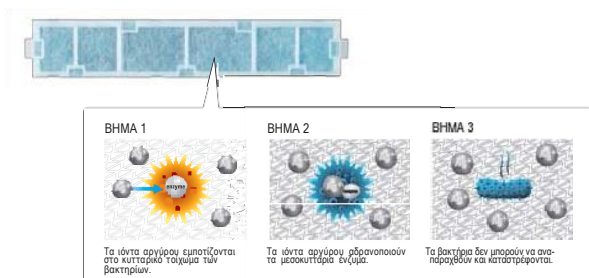

Φίλτρο Καθαρισμού Αέρα Ιόντων Αργύρου

Το φίλτρο υψηλής απόδοσης συμπεριλαμβάνεται στο βασικό εξοπλισμό. Κατακρατά βακτήρια, γύρη και άλλα αλλεργιογόνα του αέρα και τα αδρανοποιεί.