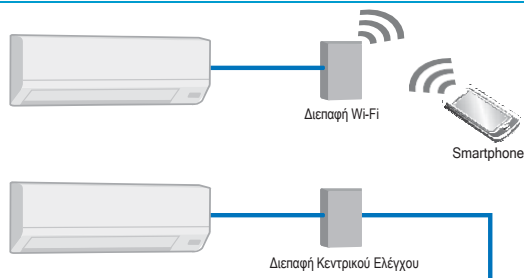

OPTIONAL
Wi-Fi
CONTROL

R410A

MSZ-DM25/35 VA

ΣΕΙΡΑ

MSZ-DM

Οι συμπαγείς, υψηλής απόδοσης εσωτερικές και εξωτερικές μονάδες εξοπλισμένες με φίλτρα καθαρισμού αέρα υψηλής απόδοσης συμβάλλουν στη μεγαλύτερη άνεση του χώρου. Η συνδεσιμότητα σε Wi-Fi και κεντρικό χειριστήριο επιτρέπουν βελτιωμένη ευελιξία.

Προηγμένος Έλεγχος Inverter -

Αποτελεσματική Λειτουργία Κάθε Στιγμή

Οι προηγμένες τεχνολογίες inverter της Mitsubishi Electric προσφέρουν αυτόματη ρύθμιση του φορτίου λειτουργίας σύμφωνα με τις ανάγκες. Αυτό μειώνει την περιττή κατανάλωση ρεύματος και επιτυγχάνεται ενεργειακή απόδοση Κλάσης "A+".

Μεγαλύτερο Εύρος Λειτουργίας Ψύξης

Το αυξημένο εύρος λειτουργίας στην ψύξη, έχει ως αποτέλεσμα τα μοντέλα αυτά να καλύπτουν μεγαλύτερο εύρος εφαρμογών σε σχέση με τα προηγούμενα μοντέλα.

Εύρος Λειτουργίας (Ψύξη)

Wi-Fi και Κεντρικός Έλεγχος

Διεπαφή Wi-Fi (Προαιρετική)

Η προαιρετική διεπαφή δίνει στους χρήστες τη δυνατότητα να ρυθμίζουν τα συστήματα κλιματισμού και να ελέγχουν την κατάσταση λειτουργίας μέσω συσκευών όπως H/Y, tablet και smartphone.

System Control Interface (Optional)

- Η απομακρυσμένη λειτουργία on/off είναι δυνατή μέσω εισαγωγής της διεπαφής στην κατάλληλη υποδοχή.
- Ανάλογα με τη διεπαφή που χρησιμοποιείται, είναι δυνατή η σύνδεση ενσύρματου τηλεχειριστηρίου όπως το PAR-40MAA.
- Κεντρικός έλεγχος είναι δυνατός όταν υπάρχει σύνδεση με το M-NET.

*Η διεπαφή Wi-Fi και η διεπαφή ελέγχου συστήματος δεν μπορούν να χρησιμοποιηθούν ταυτόχρονα.

Φίλτρο Καθαρισμού Αέρα Ιόντων Αργύρου

Το φίλτρο υψηλής απόδοσης συμπεριλαμβάνεται στο βασικό εξοπλισμό. Κατακρατά βακτήρια, γύρη και άλλα αλλεργιογόνα του αέρα και τα αδρανοποιεί.

Συμπαγείς Μονάδες