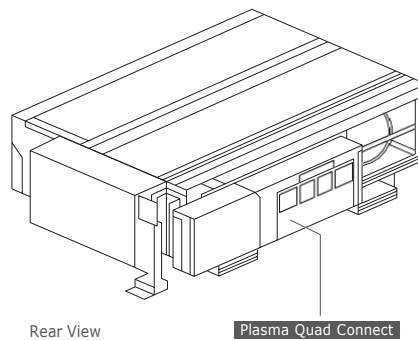

Συμβατές Εσωτερικές Μονάδες

Plasma Quad Connect

M Series
Mr Slim PKA
City Multi PKFY-P & WL

Mr Slim SEZ & PEAD
City Multi PEFY-P & WP
(VMA & VMS)

Mr Slim PLA
City Multi PLFY-M & WL
(VEM Only)

Εγκατάσταση

Indoor Unit	Plasma Quad Connect Model	Dimensions W x D x H (mm)	Weight	Fitment Required	Power Consumption	M Series	Mr Slim	City Multi
Wall Mount	 MAC-100FT-E	499.5 x 168 x 56	1.6kg	Back plate included as standard	4W	MSZ-LN (built-in as standard) MSZ-EF MSZ-AP MSZ-HR	PKA-M	PKFY-P PKFY-WL
Ducted Low Static	 MAC-100FT-E	499.5 x 168 x 56	1.6kg	Metal fitment PAC-HA11PAR	4W	-	SEZ	PEFY-P/ WP VMS
Ducted Mid Static	 MAC-100FT-E	499.5 x 168 x 56	1.6kg	Metal fitment PAC-HA31PAR	4W	-	PEAD	PEFY-M/ WP VMA
Cassette	 PAC-SK-51FT-E	840 x 840 x 134	8.7kg	Multi-function casement, with knock-out holes for fresh air ducting - included as standard. Incorporates 1 x Plasma Quad Connect device	4W	-	PLA-EA	PLFY-M/WL (VEM)

Εγκατάσταση σε επιτοίχιας μονάδες

Το Plasma Quad Connect τοποθετείται σε μία μεταλλική πλάκα πάνω από τη μονάδα

Εγκατάσταση σε καναλάτες

Το Plasma Quad Connect μπαίνει σε ένα μεταλλικό εξάρτημα και βιδώνεται στο πίσω μέρος της μονάδας

Εγκατάσταση σε κασέτες

Το Plasma Quad Connect μπαίνει σε μία ειδική εσοχή