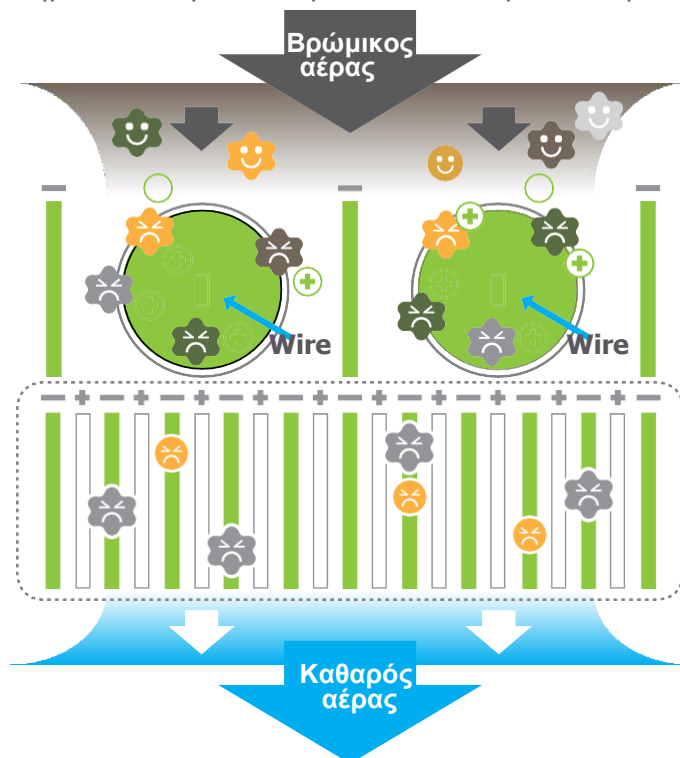

Το Plasma Quad λειτουργεί σαν ηλεκτρική κουρτίνα για να εξουδετερώσει και τα πιο μικροσκοπικά σωματίδια του αέρα. Έτσι βελτιώνει σημαντικά την ποιότητα του εσωτερικού αέρα.

Στάδιο 1°

Παράγει πλάσμα και:

- Αναστέλλει ιούς και βακτήρια
- Διασπά αλλεργιογόνα και μούχλα
- Φορτίζει ηλεκτρικά (+) σκόνη και μικροσκοπικά σωματίδια PM2.5

Στάδιο 2°

Δημιουργεί ένα ηλεκτρικό πεδίο (-) και:

- Απορροφάει τη σκόνη και τα μικροσκοπικά σωματίδια PM2.5