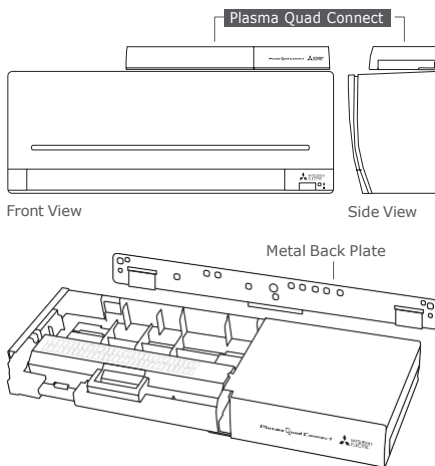

Συμβατές Εσωτερικές Μονάδες

Plasma Quad Connect

M Series
Mr Slim PKA
City Multi PKFY-P & WL

Mr Slim SEZ & PEAD
City Multi PEFY-P & WP
(VMA & VMS)

Mr Slim PLA
City Multi PLFY-M & WL
(VEM Only)

Εγκατάσταση

Indoor Unit	Plasma Quad Connect Model	Dimensions W x D x H (mm)	Weight	Fitment Required	Power Consumption	M Series	Mr Slim	City Multi
Wall Mount	 MAC-100FT-E	499.5 x 168 x 56	1.6kg	Back plate included as standard	4W	MSZ-LN (built-in as standard) MSZ-EF MSZ-AP MSZ-HR	PKA-M	PKFY-P PKFY-WL
Ducted Low Static	 MAC-100FT-E	499.5 x 168 x 56	1.6kg	Metal fitment PAC-HA11PAR	4W	-	SEZ	PEFY-P/ WP VMS
Ducted Mid Static	 MAC-100FT-E	499.5 x 168 x 56	1.6kg	Metal fitment PAC-HA31PAR	4W	-	PEAD	PEFY-M/ WP VMA
Cassette	 PAC-SK-51FT-E	840 x 840 x 134	8.7kg	Multi-function casement, with knock-out holes for fresh air ducting - included as standard. Incorporates 1 x Plasma Quad Connect device	4W	-	PLA-EA	PLFY-M/WL (VEM)

Εγκατάσταση σε επιτοίχιας μονάδες

Το Plasma Quad Connect τοποθετείται σε μία μεταλλική πλάκα πάνω από τη μονάδα

Εγκατάσταση σε καναλάτες

Το Plasma Quad Connect μπαίνει σε ένα μεταλλικό εξάρτημα και βιδώνεται στο πίσω μέρος της μονάδας

Εγκατάσταση σε κασέτες

Το Plasma Quad Connect μπαίνει σε μία ειδική εσοχή